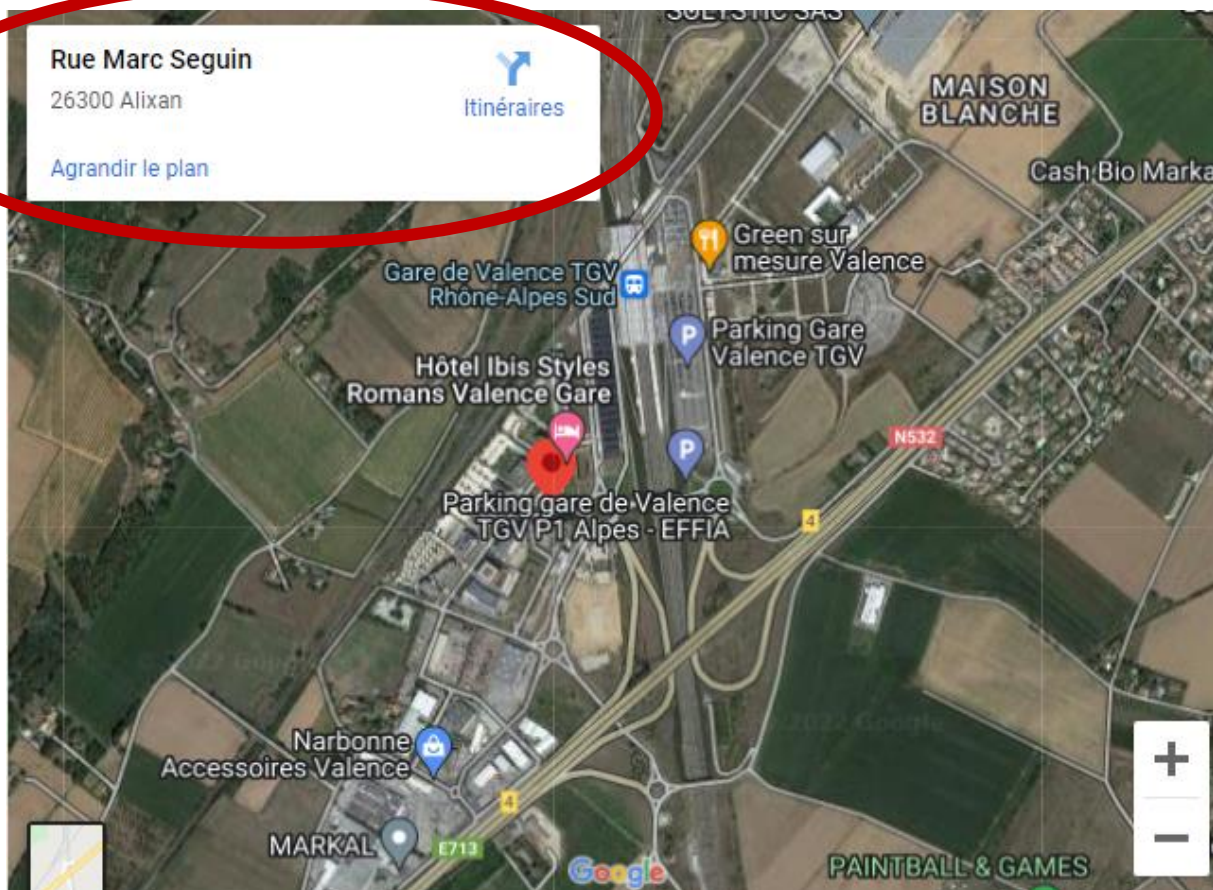

# POUR VENIR

Journée évènement du 2 Juin : Innovation Pédagogique

Dans les locaux de la CCI- Bâtiment INEED-**Salle VERCORS**

## ▪ Accès routiers :

**Depuis Grenoble**, prendre l'A49 jusqu' au péage, puis le périphérique Direction Valence, prendre la sortie N°4 Gare TGV.

**Depuis Lyon**, prendre l'A7 sortie Valence Nord, puis la direction Grenoble sortie N°4 Gare TGV.

**Depuis Avignon**, prendre l'A7 sortie Valence Sud puis le périphérique direction Grenoble et prendre la sortie N°4 Gare TGV.